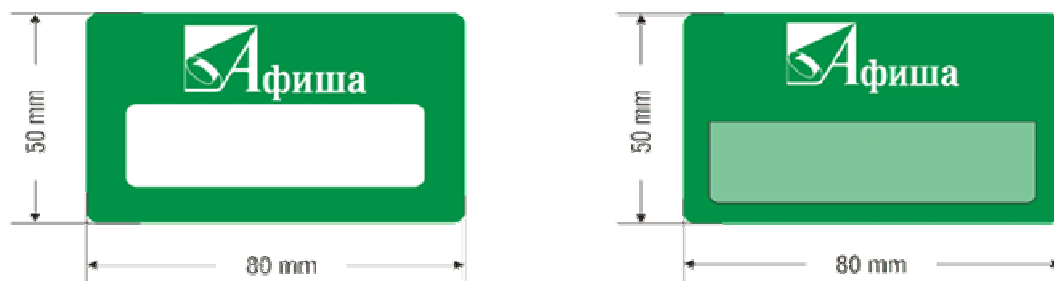

Бэйджи с окошком или кармашком

	80x50 мм	
Тип крепления	магнит	булавка
1 - 19	190	150
20 - 49	165	125
50-101	145	105

Крепление для бэйджей

Магнитное (12x30 мм)

40 руб. за шт.

На булавке (37 мм)

15 руб. за шт.