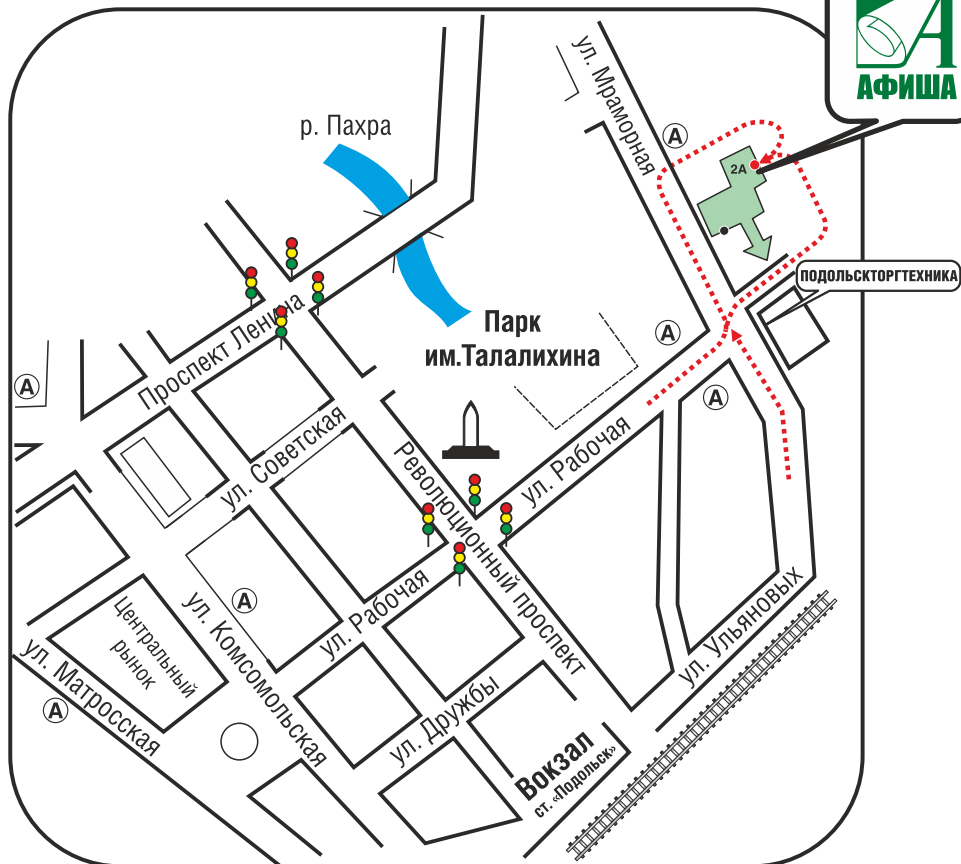

Схема проезда в РПП «Афиша» (ИП Салтанова А.А.)

**QR-код для
построения
маршрута
в Яндекс**

г. Подольск, ул. Мраморная, д. 2А

тел.: (495) 127-04-03

(4967) 69-33-19

**время работы: с 9 до 18 ч. без обеда
выходные: суббота, воскресенье**